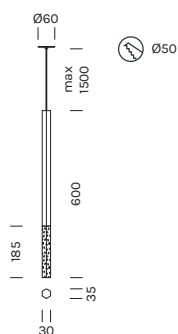

Con rosone piatto per cartongesso, senza driver

With flat rosette for plasterboard, without driver

Necessita di driver remoto a 500mA oppure di convertitore da 24Vdc a 500mA più driver a 24Vdc
Requires 500mA remote driver, or 24Vdc to 500 mA converter and 24Vdc driver