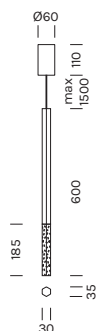

## SHINE VERTICAL PLUMAGE

- ottone, metacrilato

- brass, methacrylate

## Con rosone e driver

With canopy and driver

	M 2700K	W 3000K	N 4000K
<b>Power</b>	5.8W	5.8W	5.8W
<b>Nominal lumen</b>	515.0lm	555.0lm	555.0lm
<b>CRI</b>	>90	>90	>90
<b>Supply</b>	220-240V	220-240V	220-240V

	<b>9390</b>	<b>M 2700K</b>	<b>W 3000K</b>	<b>N 4000K</b>
<b>Power</b>		5.8W	5.8W	5.8W
<b>Nominal lumen</b>		515.0lm	555.0lm	555.0lm
<b>CRI</b>		>90	>90	>90
<b>Supply</b>		500mA	500mA	500mA

Item	Temperature	Canopy	Body
<b>9390</b>	<b>M</b>	<b>-BV</b>	<b>-BV</b>
composed by	<b>W</b>	<b>-NO</b>	<b>-NO</b>
RS01 (1Pz)	<b>N</b>	<b>-OS</b>	<b>-OS</b>
9301 (1Pz)			

	<b>9391</b>	<b>M 2700K</b>	<b>W 3000K</b>	<b>N 4000K</b>
<b>Power</b>		5.8W	5.8W	5.8W
<b>Nominal lumen</b>		515.0lm	555.0lm	555.0lm
<b>CRI</b>		>90	>90	>90
<b>Supply</b>		500mA	500mA	500mA

Item	Temperature	Canopy	Body
<b>9391</b>	<b>M</b>	<b>-BV</b>	<b>-BV</b>
composed by	<b>W</b>	<b>-NO</b>	<b>-NO</b>
RS06 (1Pz)	<b>N</b>	<b>-OS</b>	<b>-OS</b>
9301 (1Pz)			