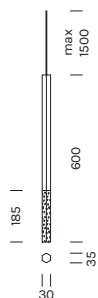

Necessita di driver remoto a 500mA oppure di convertitore da 24Vdc a 500mA più driver a 24Vdc
Requires 500mA remote driver, or 24Vdc to 500 mA converter and 24Vdc driver